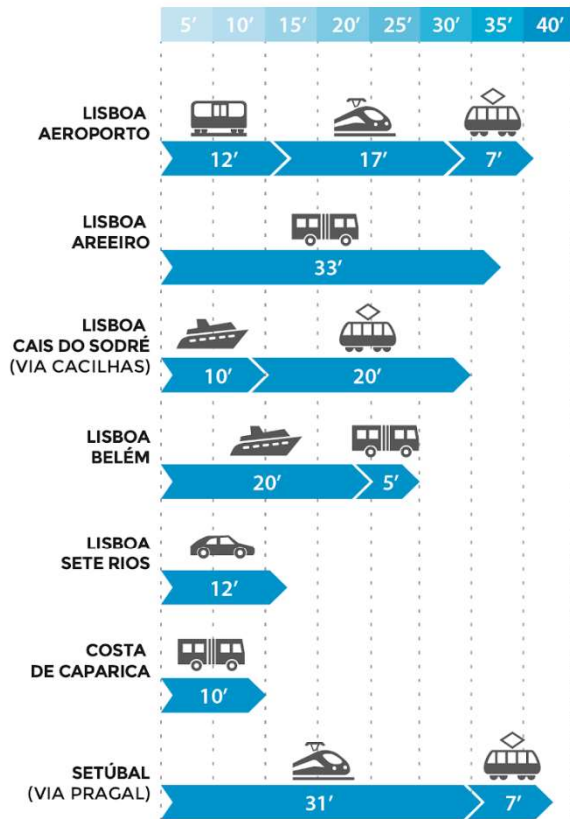

Sala de Convívio

Biblioteca

Grande Auditório

Campus:
650.000m²
23 Edifícios
150 salas de aula
350 laboratórios

Como chegar à FCT NOVA

OFERTA EDUCATIVA

LICENCIATURAS

- Biologia Celular e Molecular
- Bioquímica
- Conservação-Restauração
- Engenharia Geológica
- Matemática
- Matemática Aplicada à Gestão do Risco
- Química Aplicada